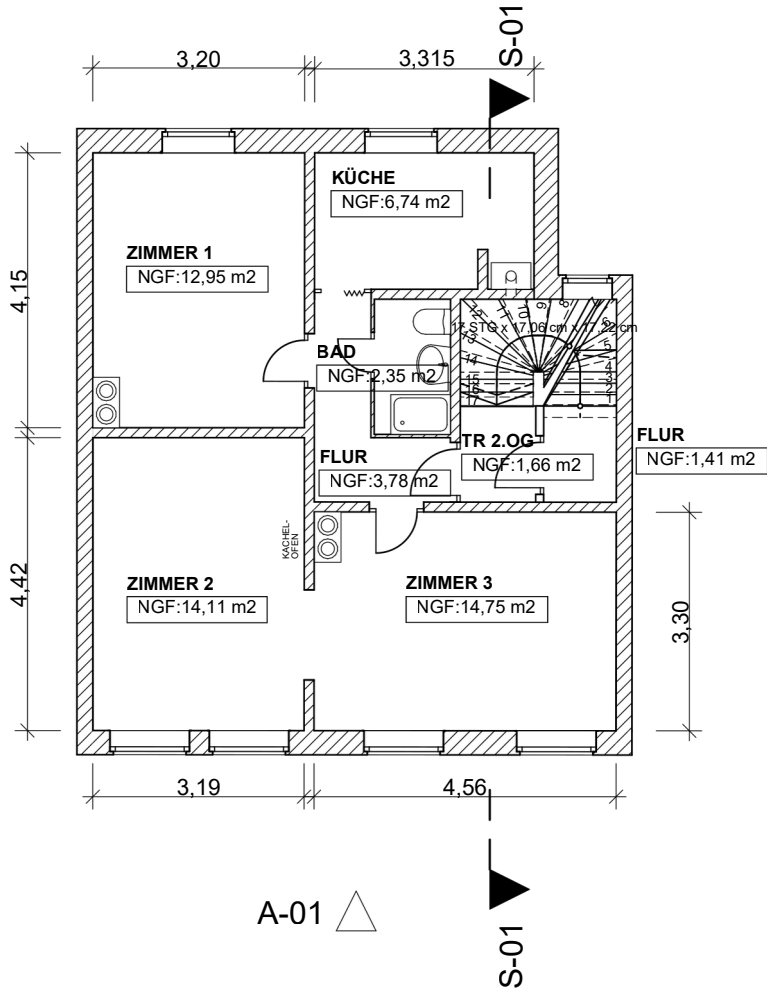

MEHRFAMILIENHAUS  
 23552 LÜBECK  
 ERDGESCHOSS M 1:100  
 DIPL.-ING. VERA DETLEFSEN  
 ARCHITEKTIN  
 KLEINE ALTEFÄHRE 17  
 23552 LÜBECK

LÜBECK, 27.02.2026

MEHRFAMILIENHAUS  
 23552 LÜBECK  
 1. OBERGESCHOSS  
 M 1:100  
 DIPL.-ING. VERA DETLEFSEN  
 ARCHITEKTIN  
 KLEINE ALTEFÄHRE 17  
 23552 LÜBECK

LÜBECK, 27.02.2026

MEHRFAMILIENHAUS  
 23552 LÜBECK  
 2. OBERGESCHOSS  
 M 1:100  
 DIPL.-ING. VERA DETLEFSEN  
 ARCHITEKTIN  
 KLEINE ALTEFÄHRE 17  
 23552 LÜBECK

LÜBECK, 27.02.2026

A-01 

S-01 

MEHRFAMILIENHAUS  
 23552 LÜBECK  
 DACHGESCHOSS  
 M 1:100  
 DIPL.-ING. VERA DETLEFSEN  
 ARCHITEKTIN  
 KLEINE ALTEFÄHRE 17  
 23552 LÜBECK