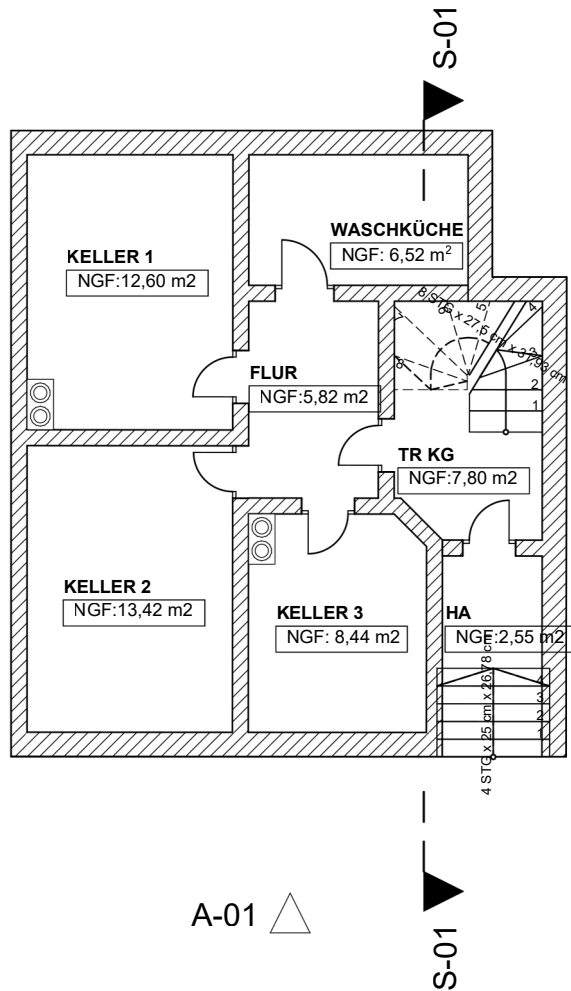

MEHRFAMILIENHAUS
23552 LÜBECK
KELLER
M 1:100
DIPL.-ING. VERA DETLEFSEN
ARCHITEKTIN
KLEINE ALTEFÄHRE 17
23552 LÜBECK

LÜBECK, 27.02.2026