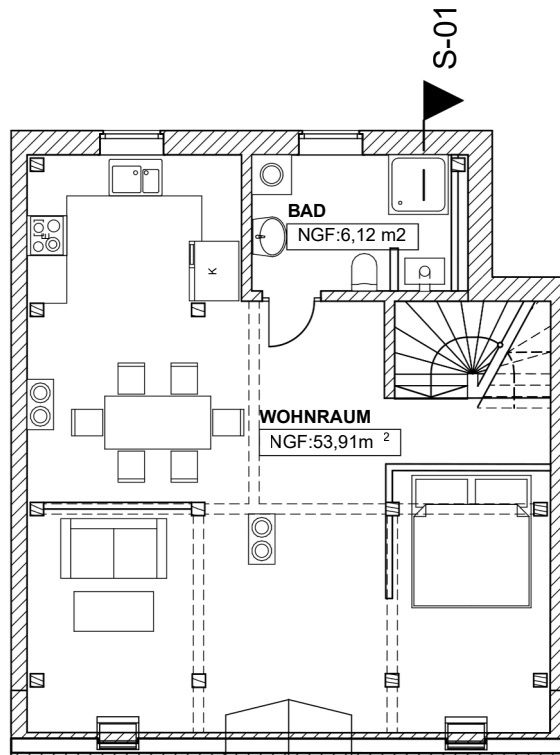

MEHRFAMILIENHAUS  
 23552 LÜBECK  
 ERDGESCHOSS M 1:100  
 DIPL.-ING. VERA DETLEFSEN  
 ARCHITEKTIN  
 KLEINE ALTEFÄHRE 17  
 23552 LÜBECK

LÜBECK, 27.02.2026

MEHRFAMILIENHAUS  
 23552 LÜBECK  
 1. OBERGESCHOSS  
 M 1:100  
 DIPL.-ING. VERA DETLEFSEN  
 ARCHITEKTIN  
 KLEINE ALTEFÄHRE 17  
 23552 LÜBECK

LÜBECK, 27.02.2026

MEHRFAMILIENHAUS  
 23552 LÜBECK  
 2. OBERGESCHOSS  
 M 1:100  
 DIPL.-ING. VERA DETLEFSEN  
 ARCHITEKTIN  
 KLEINE ALTEFÄHRE 17  
 23552 LÜBECK

LÜBECK, 27.02.2026

A-01 

S-01 

MEHRFAMILIENHAUS  
 23552 LÜBECK  
 DACHGESCHOSS  
 M 1:100  
 DIPL.-ING. VERA DETLEFSEN  
 ARCHITEKTIN  
 KLEINE ALTEFÄHRE 17  
 23552 LÜBECK