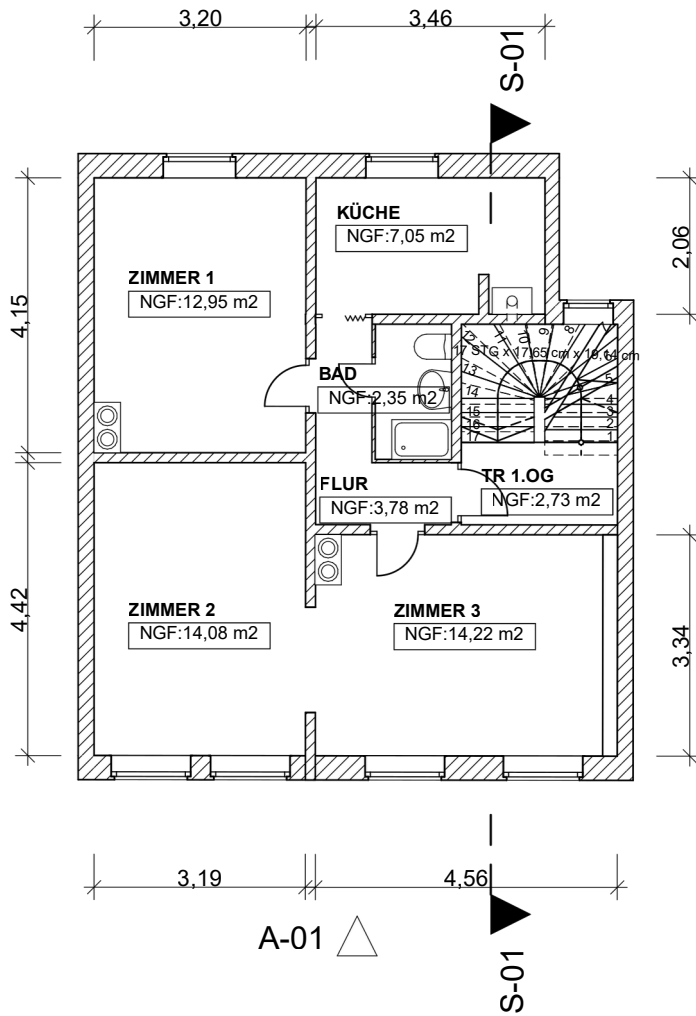

MEHRFAMILIENHAUS  
 23552 LÜBECK  
 ERDGESCHOSS M 1:100  
 DIPL.-ING. VERA DETLEFSEN  
 ARCHITEKTIN  
 KLEINE ALTEFÄHRE 17  
 23552 LÜBECK

LÜBECK, 27.02.2026

MEHRFAMILIENHAUS  
 23552 LÜBECK  
 1. OBERGESCHOSS  
 M 1:100  
 DIPL.-ING. VERA DETLEFSEN  
 ARCHITEKTIN  
 KLEINE ALTEFÄHRE 17  
 23552 LÜBECK

LÜBECK, 27.02.2026

MEHRFAMILIENHAUS  
 23552 LÜBECK  
 2. OBERGESCHOSS  
 M 1:100  
 DIPL.-ING. VERA DETLEFSEN  
 ARCHITEKTIN  
 KLEINE ALTEFÄHRE 17  
 23552 LÜBECK

LÜBECK, 27.02.2026

A-01 

S-01 

MEHRFAMILIENHAUS  
 23552 LÜBECK  
 DACHGESCHOSS  
 M 1:100  
 DIPL.-ING. VERA DETLEFSEN  
 ARCHITEKTIN  
 KLEINE ALTEFÄHRE 17  
 23552 LÜBECK