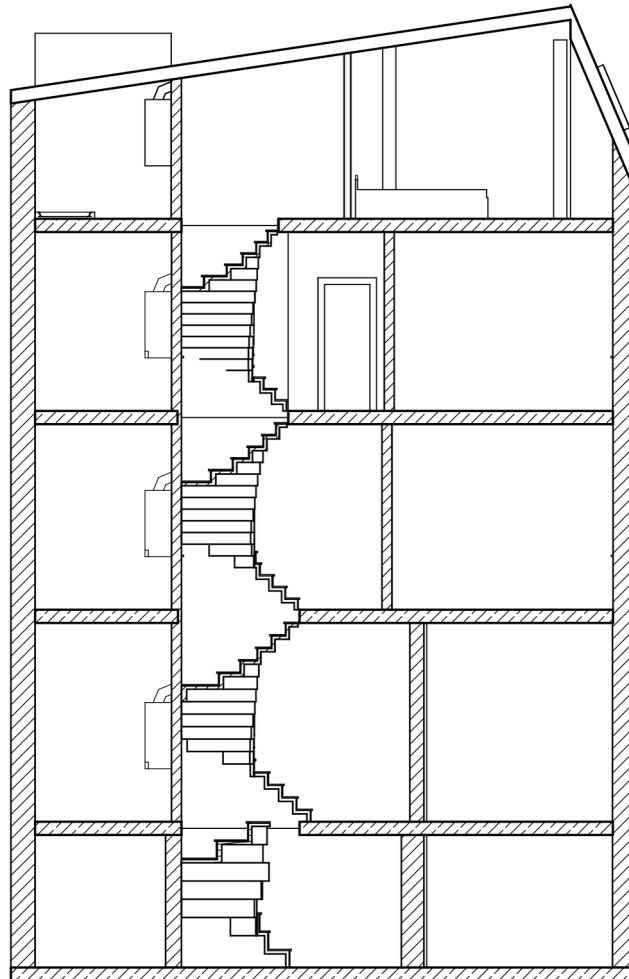

MEHRFAMILIENHAUS
23552 LÜBECK
SCHNITT
M 1:100
DIPL.-ING. VERA DETLEFSEN
ARCHITEKTIN
KLEINE ALTEFÄHRE 17
23552 LÜBECK

LÜBECK, 27.02.2026