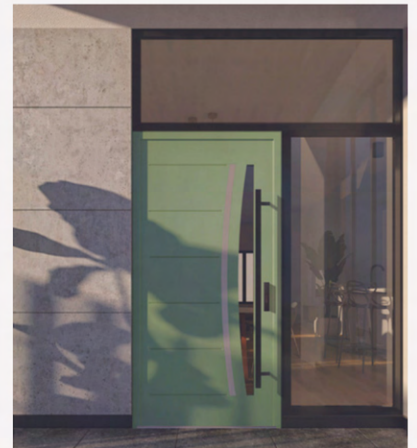

Beste Werte :

- Energieeinsparung ab $U_d = 0.6$
- Windwiderstandsklasse C5
- Sicher bis RC2 geprüft

Exklusives Design

Farbpalette