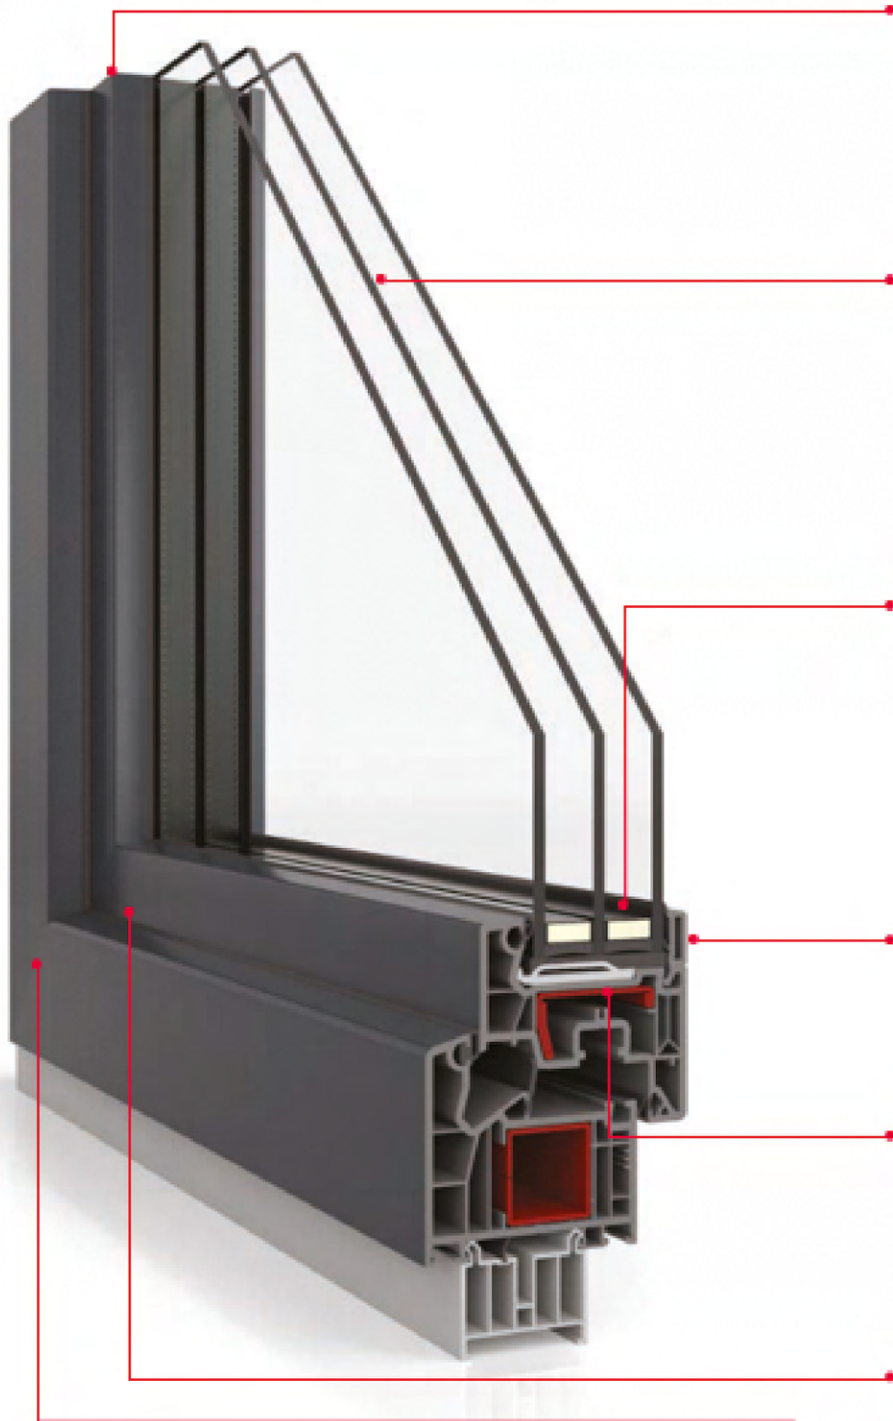

LUM UP-Fenster

Flaches Fenster

Es bietet eine größere Verglasung, die mehr Licht von außen in den Raum lässt und eine breitere, attraktivere Perspektive schafft.

Dreifachverglasung Bietet höhere Parameter des Fensters in Bezug auf die Wärmedämmung, Sicherheit, Schalldämmung und erleichtert das Eindringen von Licht in das Innere des Raumes.

Technologia Nano-Kleber

Nano Glue erhöht die Stabilität Steifigkeit der Struktur und ermöglicht es, dass die Fenster widerstandsfähiger gegen Glasrisse während des Transports, der Montage und anschließenden Betrieb.

Minimalistisches Design

Er passt sowohl in moderne als auch in klassische Innenräume.

Proprietäres Verstärkungssystem

Garantiert Steifigkeit und Langlebigkeit der Fensterschreinerei und hohe Widerstandsfähigkeit gegen

- Maximale Innenraumbeleuchtung
- Flaches Fenster
- Dreifachverglasung
- Größere Verglasungsfläche
- Minimalistisches Design
- Feines Flügelprofil
- Verdeckte Scharniere