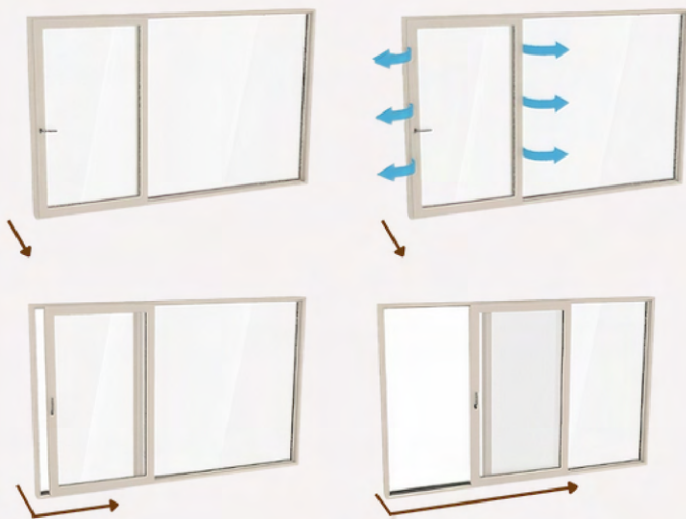

Slide'up

Ein erstklassiges, hochmodernes Schiebesystem mit einer breiten Palette von Optionen für die Innenraumgestaltung.

- ✓ **Exklusiv bei DBB erhältlich**
- ✓ **Einfachheit und hohe Ästhetik**
- ✓ **Ideal für klassischen und modernen Bau**