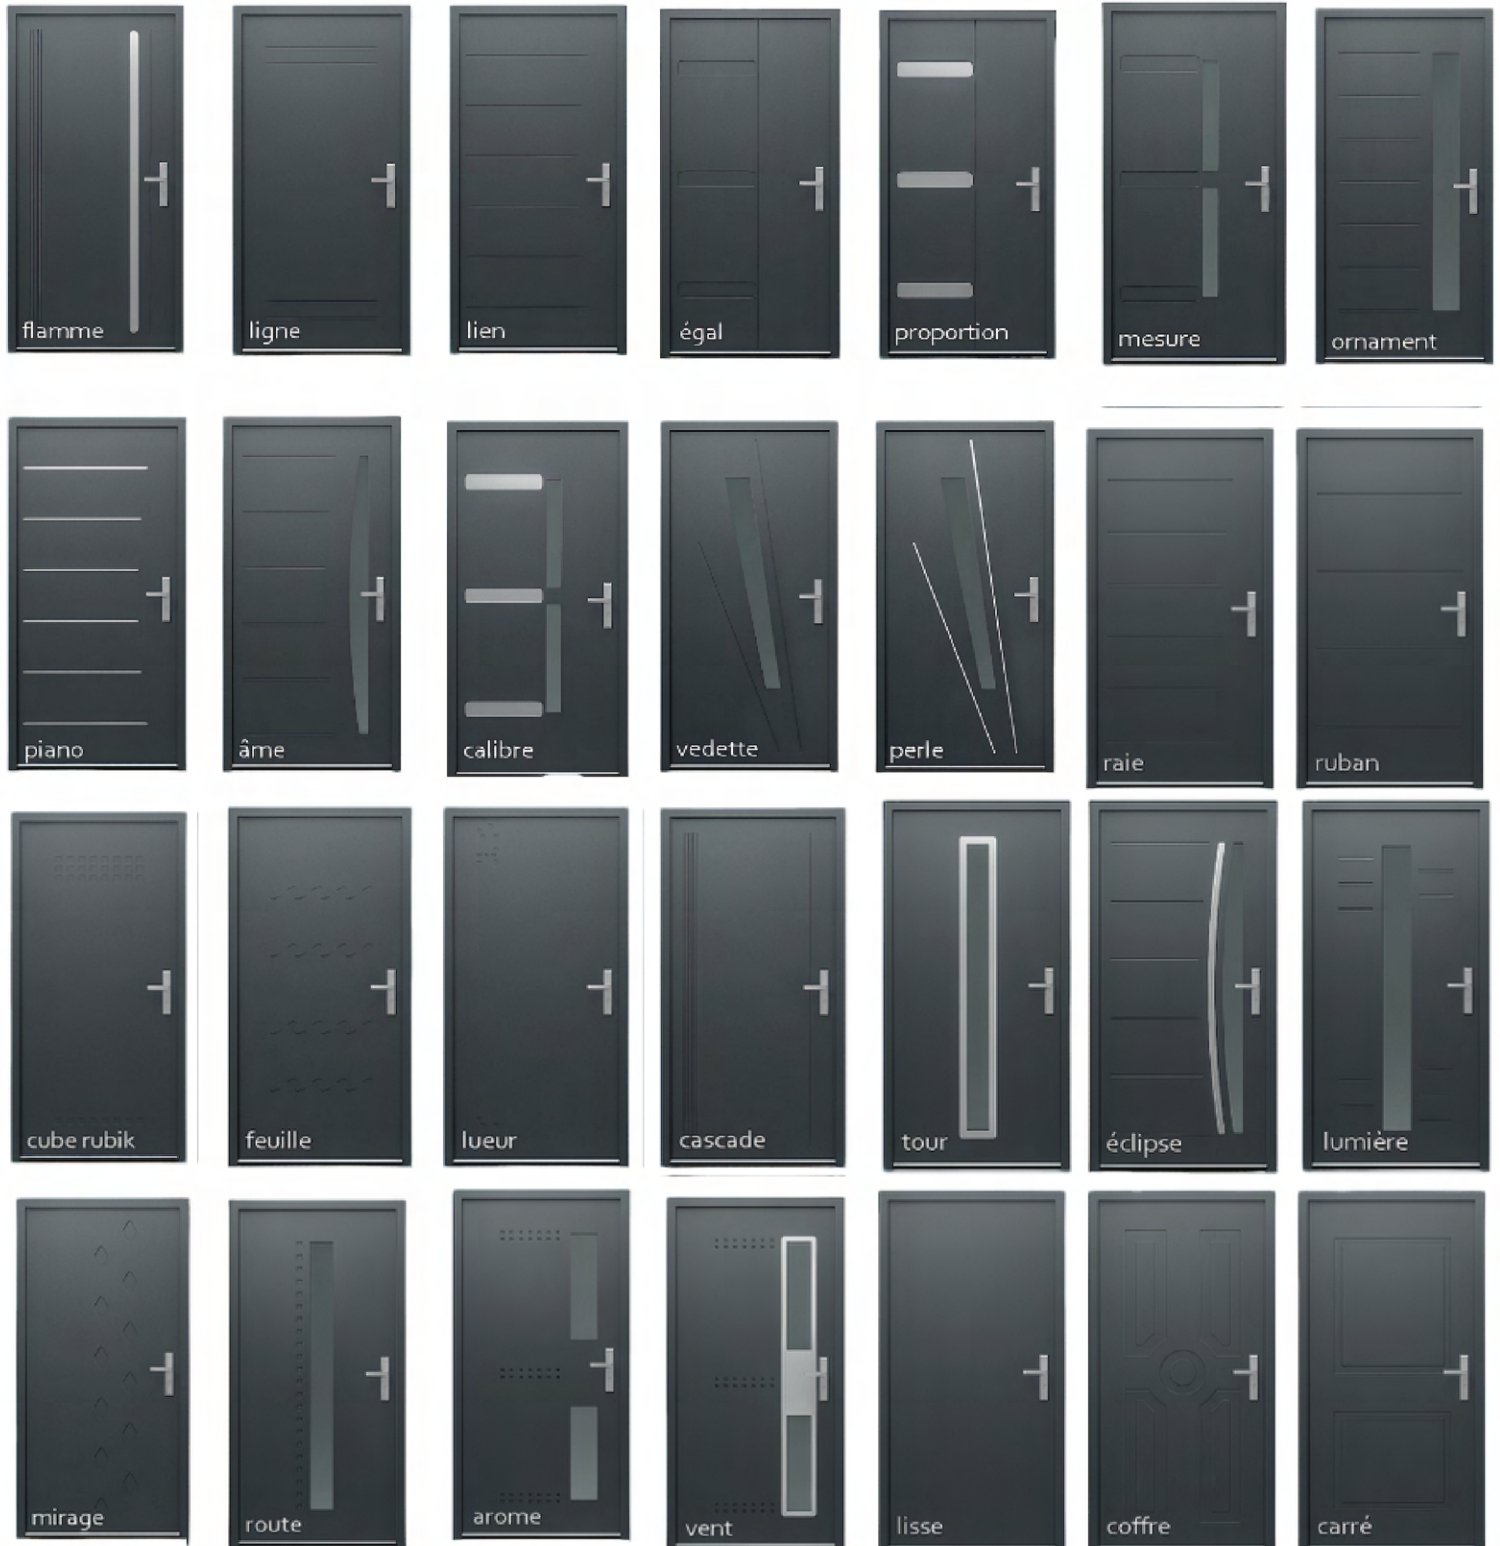

Modelle

Unser Partner für Fenster
und Türelemente: