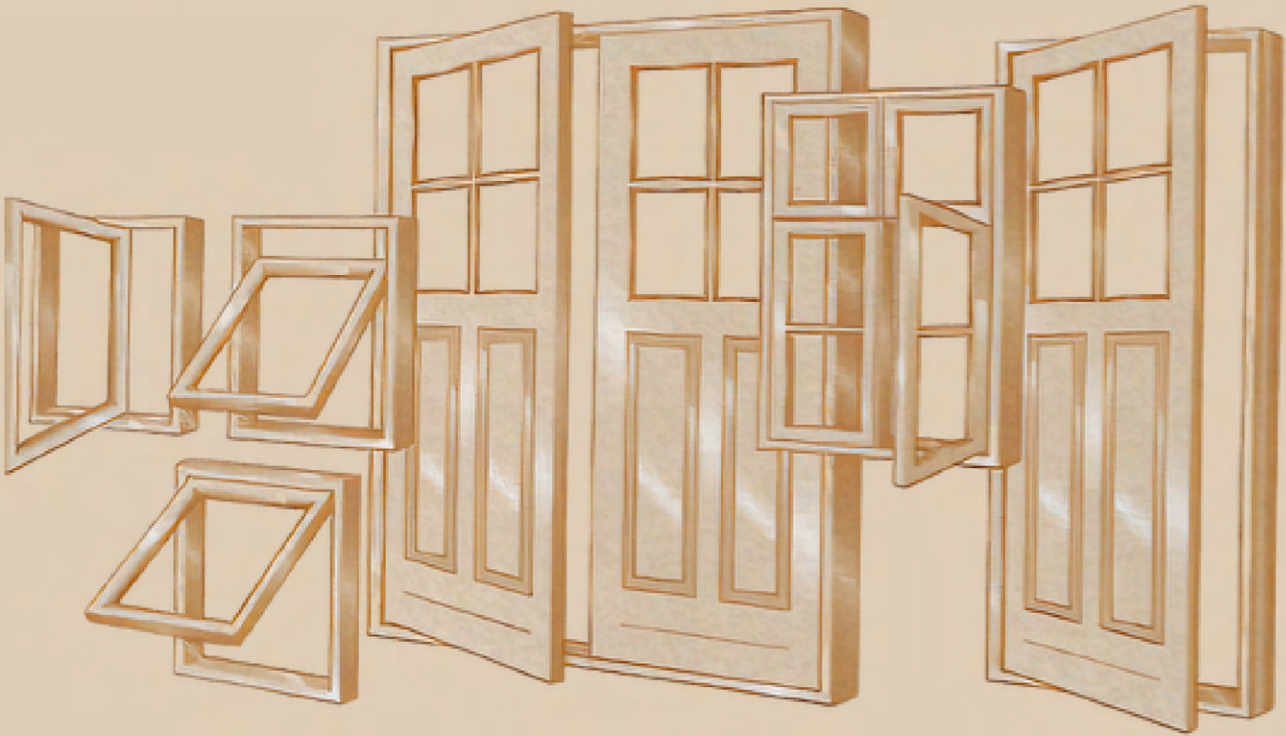

Belgische Denkmalschutzfenster

Unzählige Design - Individuell anpassbar

Für Neu- und Altbau

Modern, klassisch und elegant

Solberg, Svarre und Vrogum Classic

Standardpalette

Holzfenster und Türen

Auswärtsschlagend